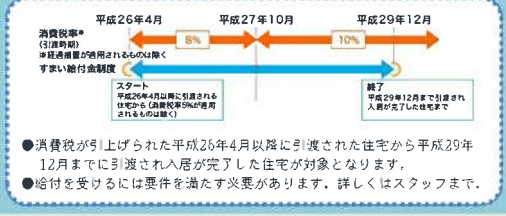

タンク付トイレからタンクレストイレへ。今、おどろきの進化!

洗面化粧台から洗面 Dresser へ。今、おどろきの進化!

リフォームのことなら パナソニックの 「わが家見なおし隊」 加盟店の久保建設におまかせください!

いいね!

花巻市 リフォーム補助金
生活再建住宅支援事業
最大で **900,000円** の補助金 が受けられます。

住宅の補修	30万円 100万円以上の工事で1歳以上	被災宅地復旧	200万円 被災者の1/2
バリアフリー改修	60万円 被災者の1/2	県産材使用改修	20万円 1歳以上2年以内
耐震改修	60万円 被災者の1/2	補助の対象となる工事	

いいね!

消費税率9%の場合
最大で **300,000円** の給付金 が受けられます。

6/14(土) 15(日)

9:00~17:00 9:00~15:00
場所: 久保建設敷地内にて
雨天決行です!

大久保建設がわくわく体験ランドに大変身! お客様大感謝祭

こども縁日

- ♡建設機械試乗体験
- ♡ストラックアウト
- ♡スーパーボールすくい
- ♡水ヨーヨーすくい
- ♡輪投げ

お食事広場